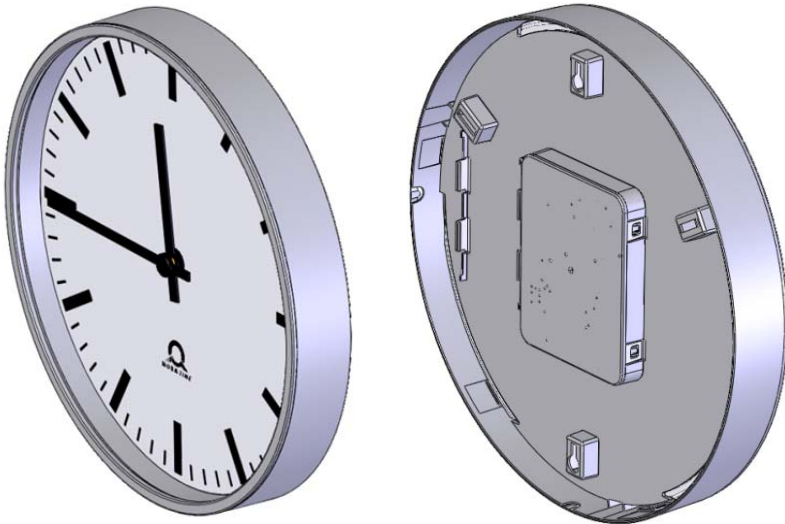

Montageset / mounting kit TREND

Wandmontage für einseitige Uhr /
wall mounting for single-sided clock

Abmessungen / measurements (in mm)

Wand-/Deckenset / wall/ceiling set Ø 30 / 40 cm

Wand-/Deckenset / wall/ceiling set

Abmessungen / measurements (in mm)

Typ / type	Artikel-Nr. / article no.	
	Ø 30	Ø 40
Wand-/Deckenset / wall/ceiling set	TR.30.WS (205024)	TR.40.WS (205025)

Deckenset / ceiling set

PVC Flansch / PVC flange

- A) aus Polyamid gefertigt, Farbe grau-weiss / made from polyamide, color: grey-white
- B) Farbe: grau-weiss / color: grey-white, $\varnothing 20 \times 15$ mm
- C) Schneid-Schraube / self-cutting screw, 3.5×9.5 mm

Option

Metall-Flansch, Farbe: grau-weiss / metal flange, color: grey-white (art. no. 120006)

- E) aus Stahl gefertigt, Farbe grau-weiss / made from steel, color: grey white
Schrauben siehe C / screws see C