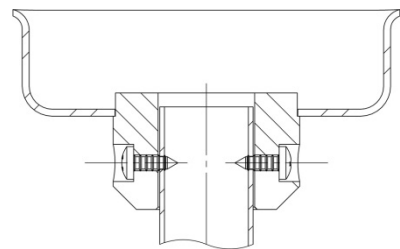

Montageset / mounting kit TREND

Wandmontage für einseitige Uhr /
wall mounting for single-sided clock

Abmessungen / measurements (in mm)

Wand-/Deckenset / wall/ceiling set Ø 30 / 40 cm

Wand-/Deckenset / wall/ceiling set

Abmessungen / measurements (in mm)

Typ / type	Artikel-Nr. / article no.	
	Ø 30	Ø 40
Wand-/Deckenset / wall/ceiling set	TR.30.WS (205024)	TR.40.WS (205025)

Deckenset / ceiling set

PVC Flansch / PVC flange

- D) siehe C / see C

Abmessungen / measurements (in mm)

Typ / type	Artikel-Nr. / article no.	
	$\varnothing 30$	$\varnothing 40$
Deckenset / ceiling set 50cm	TR.30.DS.50 (205532)	TR.40.DS.50 (205534)
Deckenset / ceiling set 100cm	TR.30.DS.100 (205533)	TR.40.DS.100 (205535)

Option

Metall-Flansch, Farbe: grau-weiss / metal flange, color: grey-white (art. no. 120006)

- E) aus Stahl gefertigt, Farbe grau-weiss / made from steel, color: grey white
Schrauben siehe C / screws see C