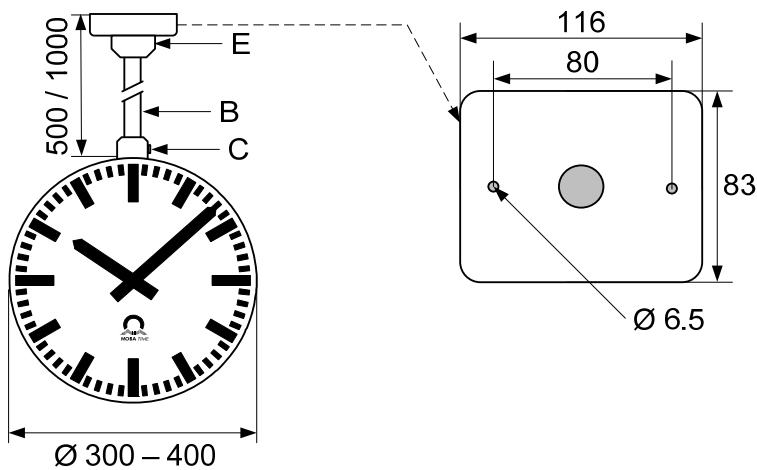

Option

Metall-Flansch, Farbe: grau-weiss / metal flange, color: grey-white (art. no. 120006)